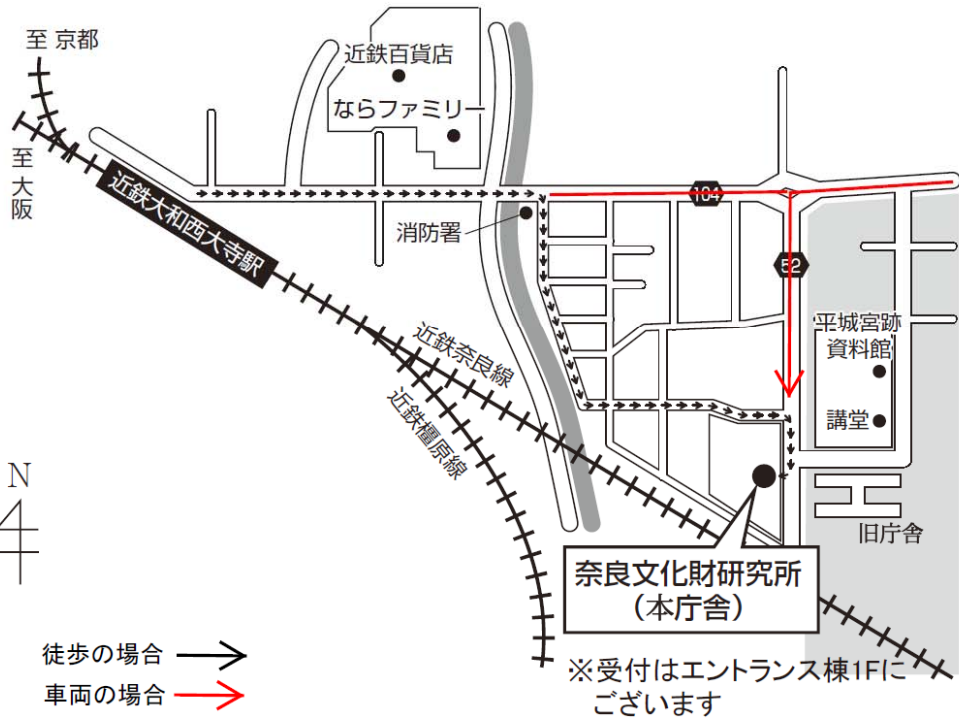

案内図

近鉄大和西大寺駅(北改札口)から徒歩約10分

本庁舎構内図