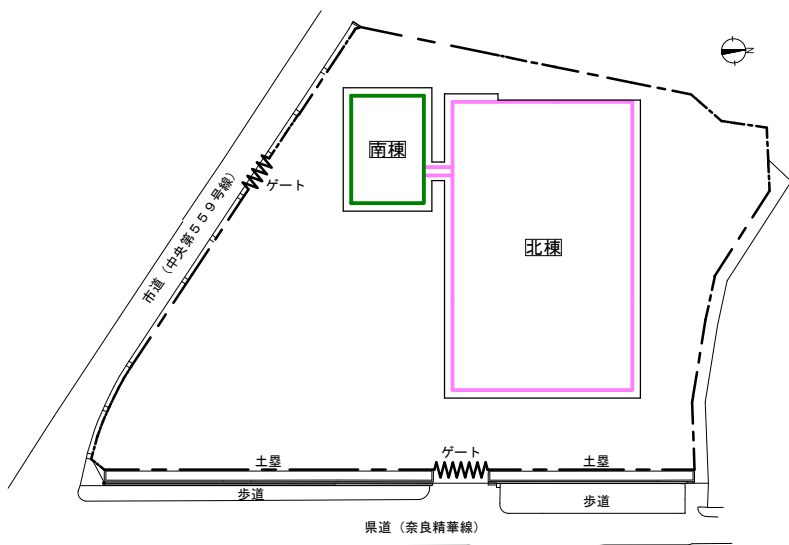

# 本庁舎の建設工事

奈良文化財研究所 本庁舎建替事業

- 計画建物
- 内装仕上工事
- 外装仕上工事

南棟2階ロビー

全景

南棟内装仕上工事、北棟外装仕上工事状況 (平成29年11月)