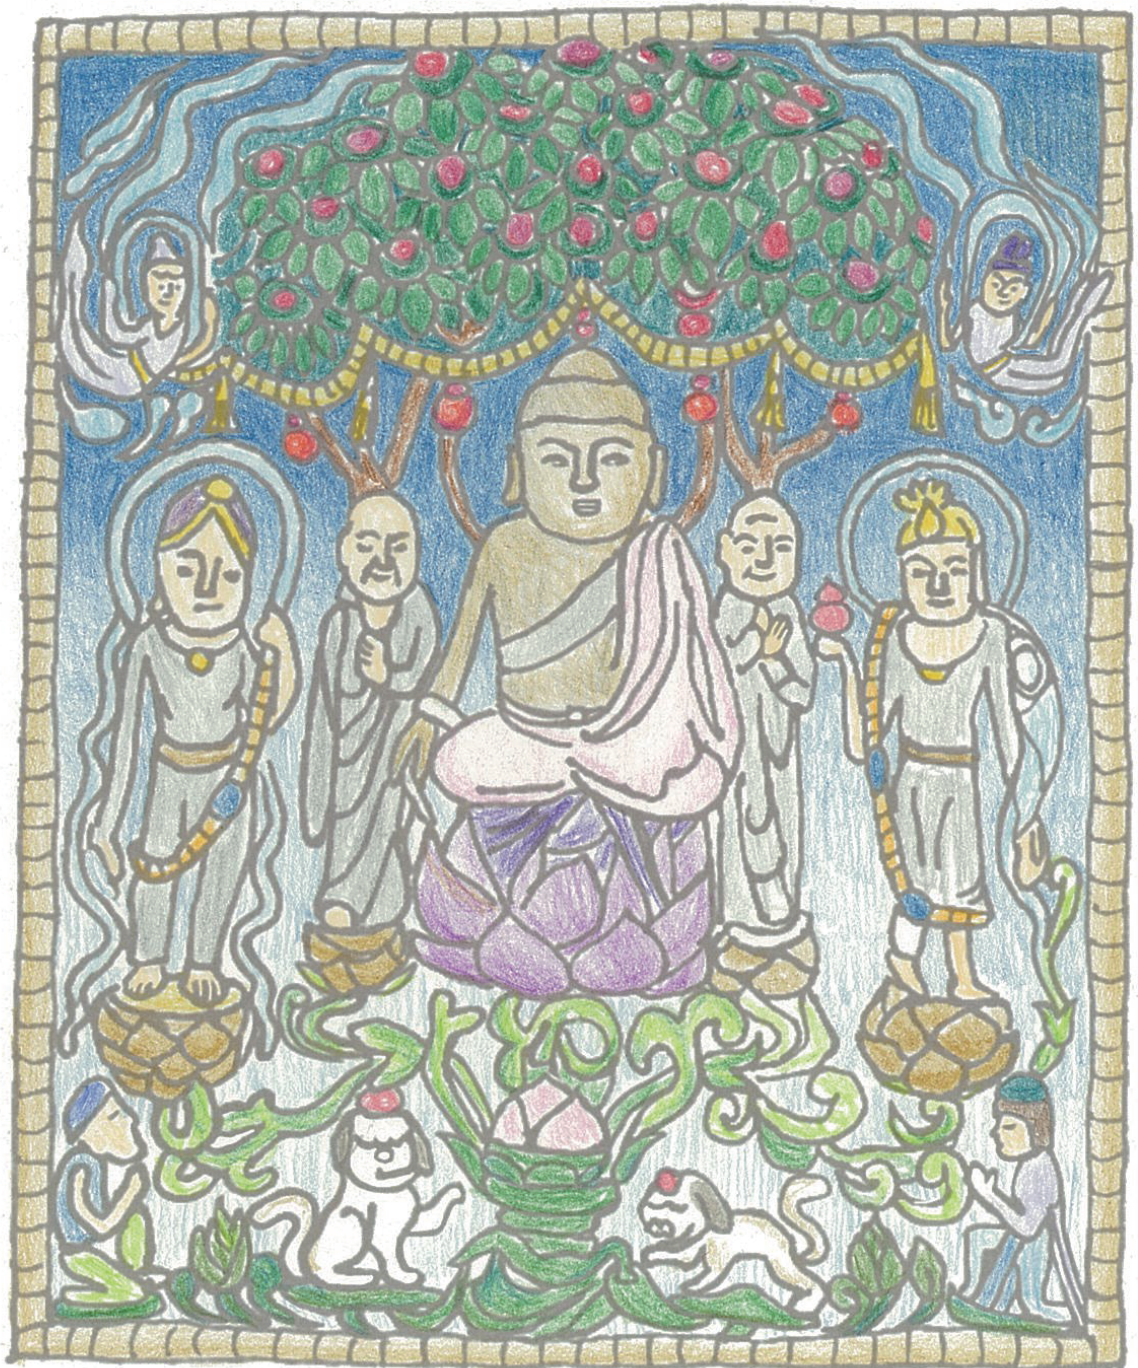

いろど れき し あすか しりょう かん
彩る歴史 —飛鳥資料館ぬりえ—

やま だ であと ちい どう ばん
山田寺跡でみつかった 小さな銅板

ほとけさま せ かい
仏様の世界をイメージして、ぬってみよう。

年 月 日 なまえ

やま だ であと ほう ぞうしゅつ ども
山田寺跡 宝蔵出土
どう ほん ご そん ぞう じゅうぶん
銅板五尊像 (重文)
たい てんじしつ てんじ
(第2展示室で展示)

ぬりえたいけん

いろど

れき

し

彩る歴史

— 飛鳥資料館ぬりえ —

えつらんしつ

閲覧室でできます

いろえんびつ うけつけ